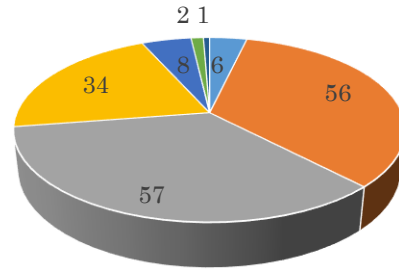

宮城学院高等学校 2016 年度大学入試結果

国公立大学 6名合格

宮城教育大学	1名合格
山形大学	3名合格
室蘭工業大学	1名合格
青森県立保健大学	1名合格

宮城学院女子大学 56名合格

関東地区私立大学 57名合格

国際基督教大学 (ICU)	1名合格
上智大学	1名合格
明治大学	1名合格
中央大学	2名合格
法政大学	1名合格

成城大学	1名合格
明治学院大学	1名合格
津田塾大学	1名合格
東京女子大学	1名合格
自治医科大学	1名合格
等	

他地区私立大学 8名合格

同志社大学	1名合格
関西大学	1名合格
岩手医科大学	1名合格
等	

県内私立大学 34名合格

東北学院大学	12名合格
東北福祉大学	8名合格
東北医科薬科大学	3名合格
等	

類型別大学合格状況

- 国公立大学
- 宮城学院女子大学
- 関東地区私立大学
- 県内私立大学
- 他地区私立大学
- 短期大学
- 留学